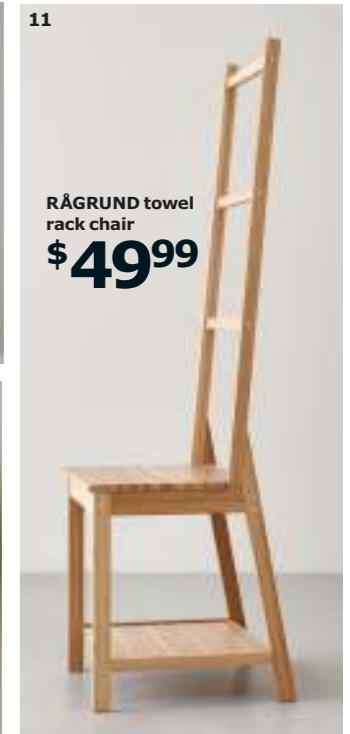

07

ALGOT wall storage combination  
\$141

10

BREIM wardrobe  
\$29<sup>99</sup>

11

RÅGRUND towel rack chair  
\$49<sup>99</sup>

12

**New** ENUDDEN wall storage with knob  
\$2<sup>99</sup>