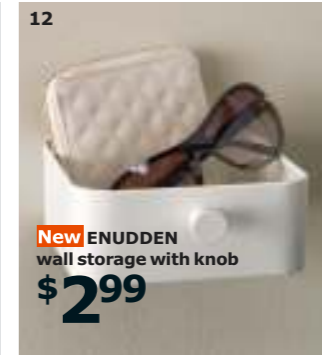

07

ALGOT wall storage combination  
\$141

10

BREIM wardrobe  
\$29<sup>99</sup>

11

RÅGRUND towel rack chair  
\$49<sup>99</sup>

12

**New** ENUDDEN wall storage with knob  
\$2<sup>99</sup>