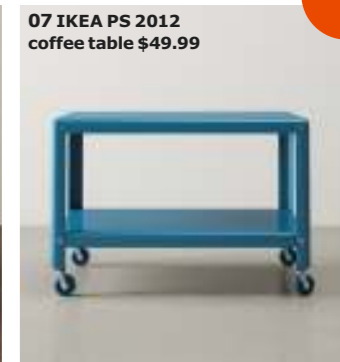

06

LIATORP coffee table \$279

07 IKEA PS 2012 coffee table \$49.99

08 TOFTERYD coffee table \$199

09

LACK side table \$7.99/ea

10 LINDVED side table \$19.99

11 HEMNES side table \$79.99