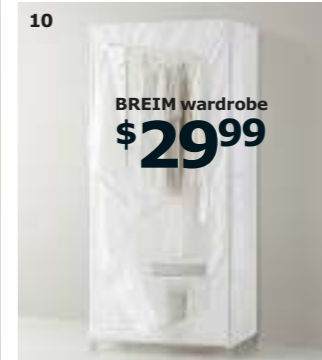

07

ALGOT wall storage combination  
\$141

10

BREIM wardrobe  
\$29<sup>99</sup>

11

RÅGRUND towel rack chair  
\$49<sup>99</sup>

12

**New** ENUDDEN wall storage with knob  
\$2<sup>99</sup>